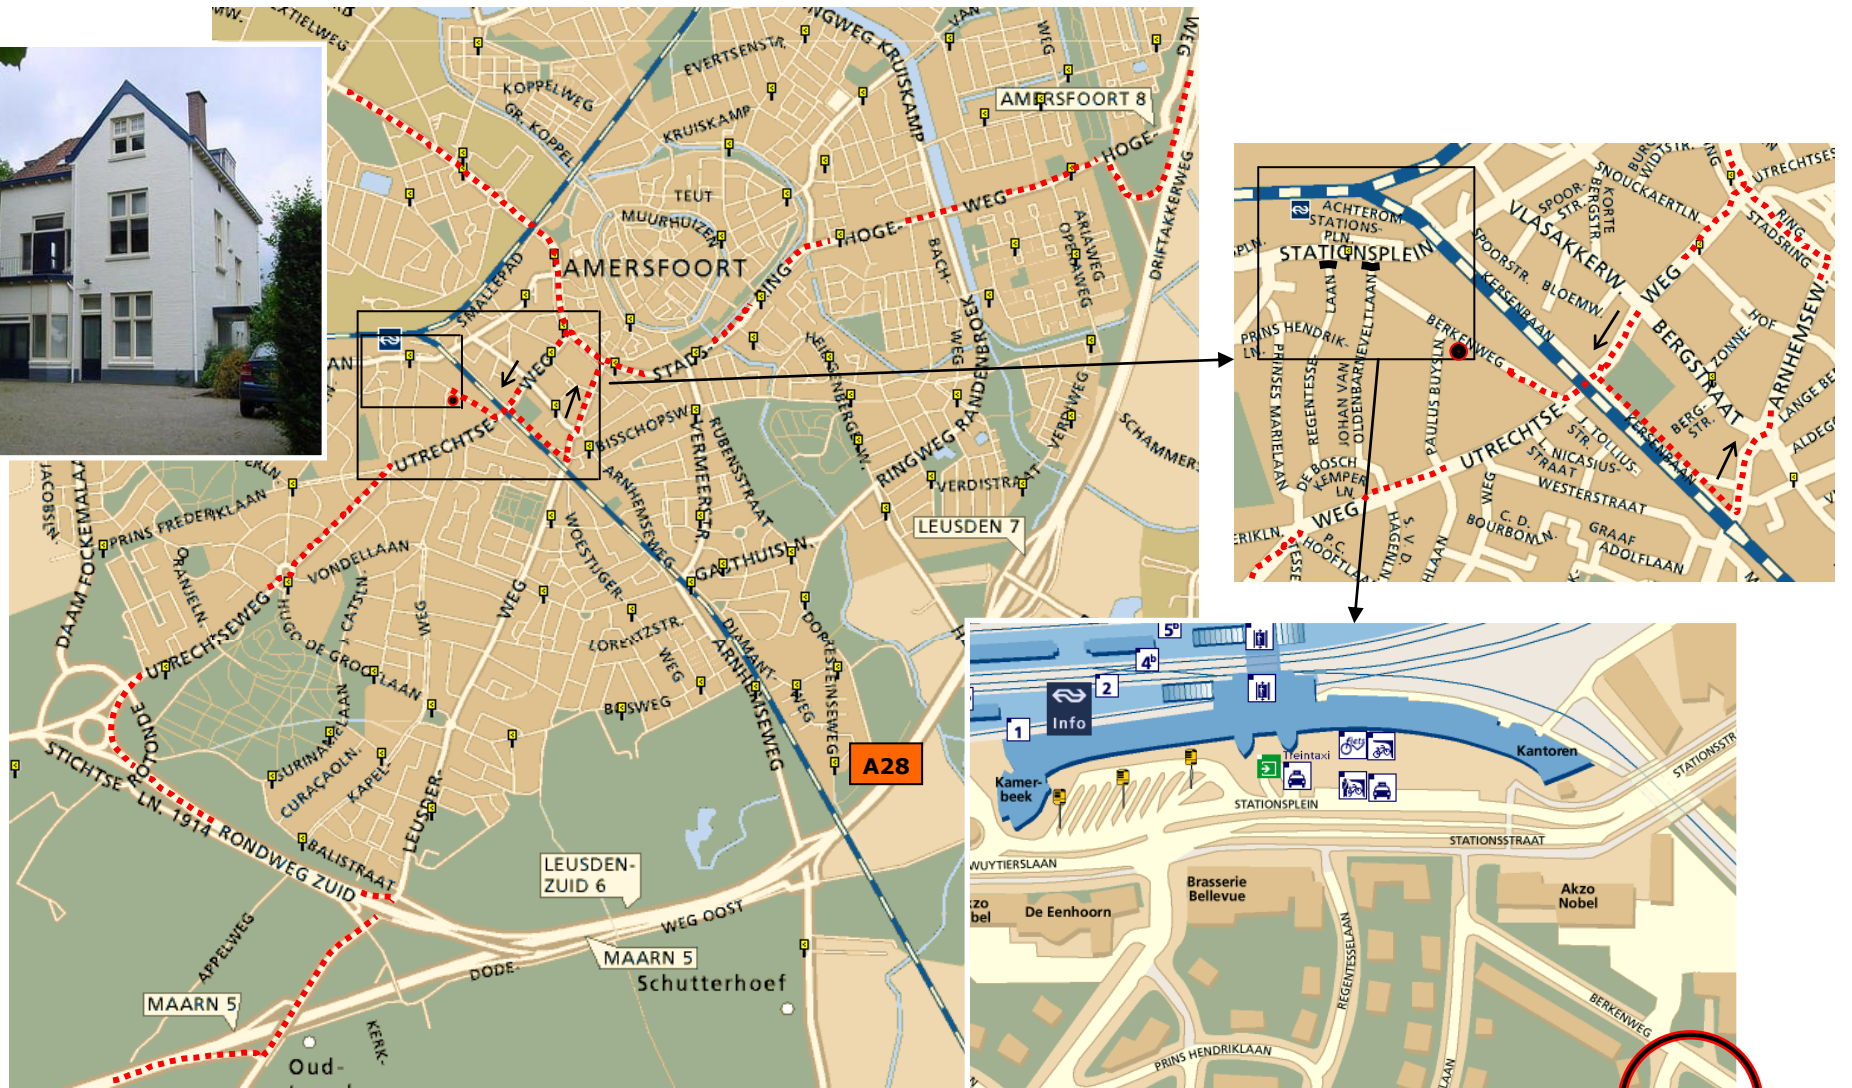

Route naar kantoor Fietsplatform, Berkenweg 30, Amersfoort (tel. Fietsplatform: 033 - 4653656)

..... : aanbevolen route auto